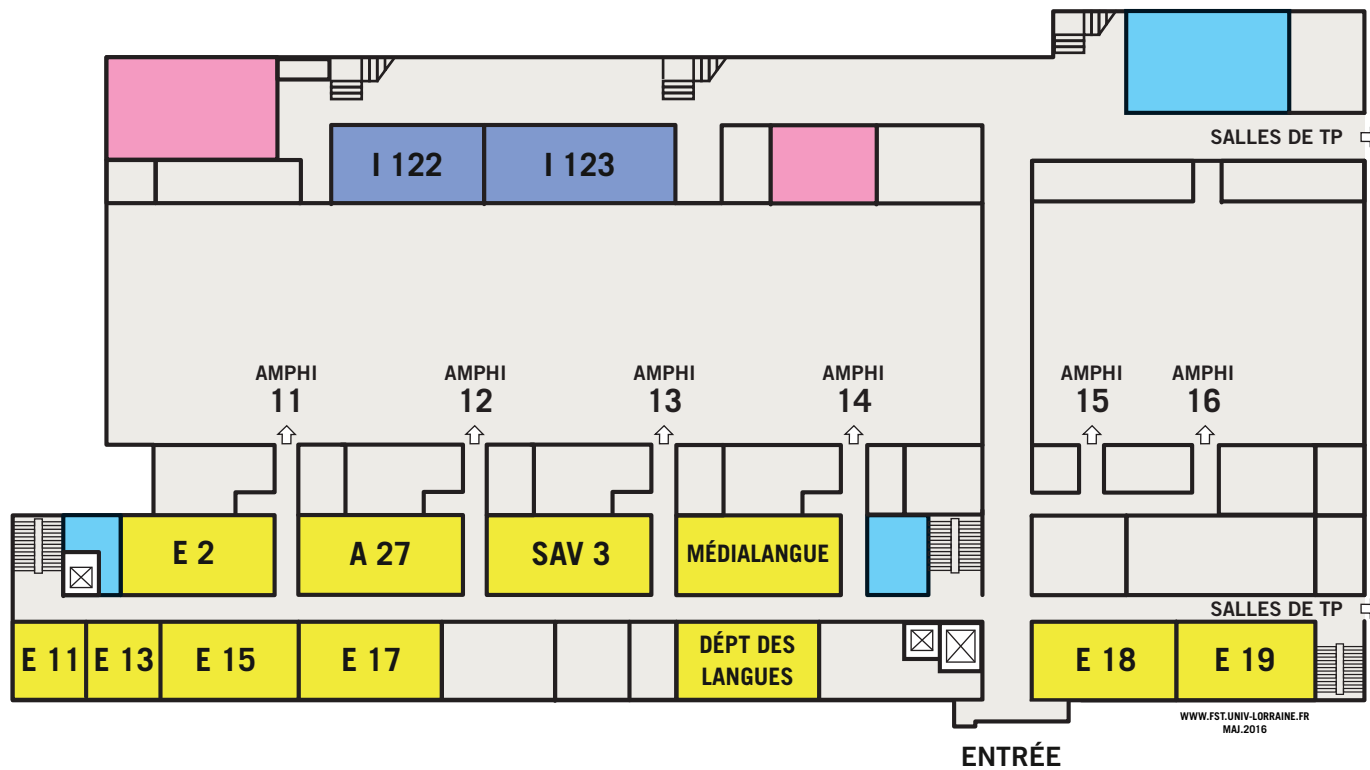

Bâtiment Henri Poincaré

1er niveau

- › Salles HP I122 et I123
- › Salles HP E2 à E19
- › Département des langues

1er niveau

- › Salles de TP Physique et Géologie

2ème niveau

- › Amphithéatres 11 à 16
- › Salles HP I240 à I244
- › Salles HP E21 à E41

3ème niveau

- › Salles HP ATELIS 301 à 320

Bâtiment Henri Poincaré 1er niveau

- Salles HP I 122 et I 123
- Salles HP E 2 à E 19
- Associations étudiantes
- Toilettes

Bâtiment Henri Poincaré 1^{er} niveau - Salles de TP

-  Salles TP Physique 1 à 17
-  Salle TP Géologie
-  Salle DENSYS
-  Salles HP 44 et 46
-  Toilettes
-  Espace vert (extérieur)

Bâtiment Henri Poincaré 2^{ème} niveau

- Amphithéâtres 11 à 16
- Salles I240 à I244
- Salles E21 à E41
- Salles accès libre wifi
- Bureau régulateur
- Toilettes

Bâtiment Henri Poincaré 3ème niveau

- Salles HP ATELIS 301 à 320
- IREM
- Toilettes