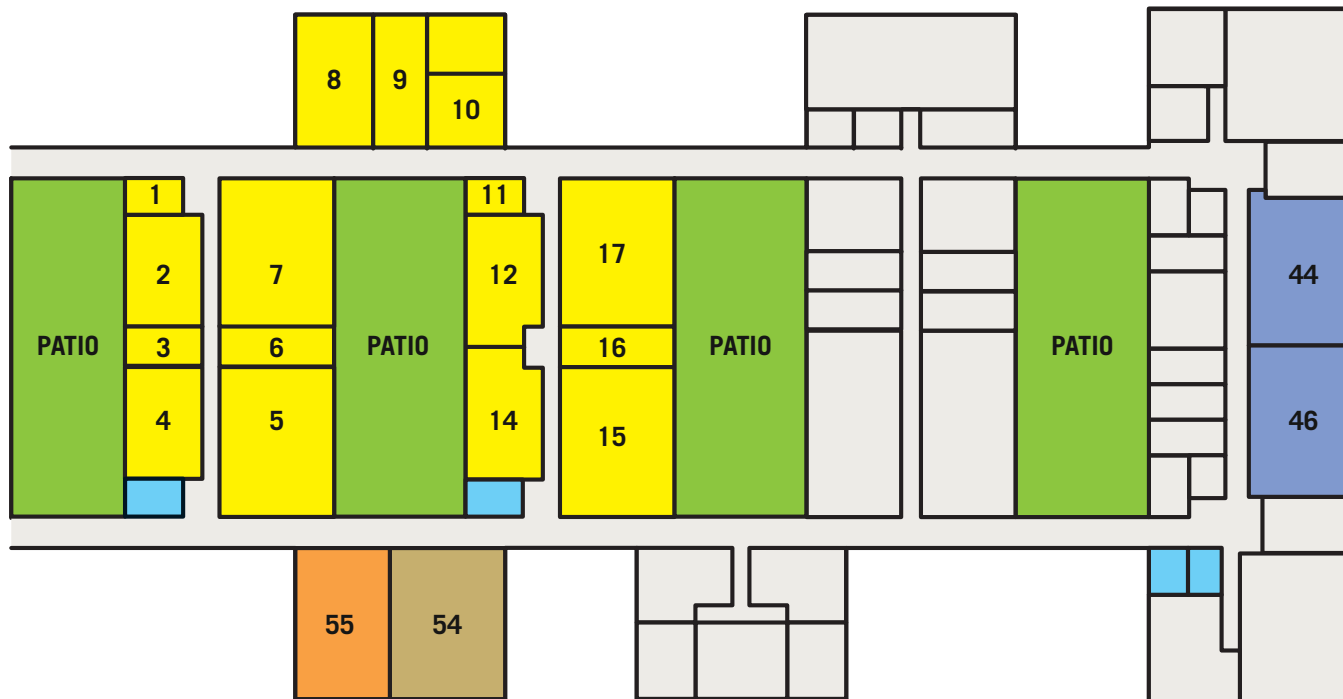

Bâtiment Henri Poincaré

1er niveau

- › Salles HP I122 et I123
- › Salles HP E2 à E19
- › Département des langues

1er niveau

- › Salles de TP Physique et Géologie

2ème niveau

- › Amphithéatres 11 à 16
- › Salles HP I240 à I244
- › Salles HP E21 à E41

3ème niveau

- › Salles HP ATELIS 301 à 320

Bâtiment Henri Poincaré 1er niveau

- Salles HP I 122 et I 123
- Salles HP E 2 à E 19
- Associations étudiantes
- Toilettes

Bâtiment Henri Poincaré 1^{er} niveau - Salles de TP

-  Salles TP Physique 1 à 17
-  Salle TP Géologie
-  Salle DENSYS
-  Salles HP 44 et 46
-  Toilettes
-  Espace vert (extérieur)

Bâtiment Henri Poincaré 2^{ème} niveau

- Amphithéâtres 11 à 16
- Salles I240 à I244
- Salles E21 à E41
- Salles accès libre wifi
- Bureau régulateur
- Toilettes