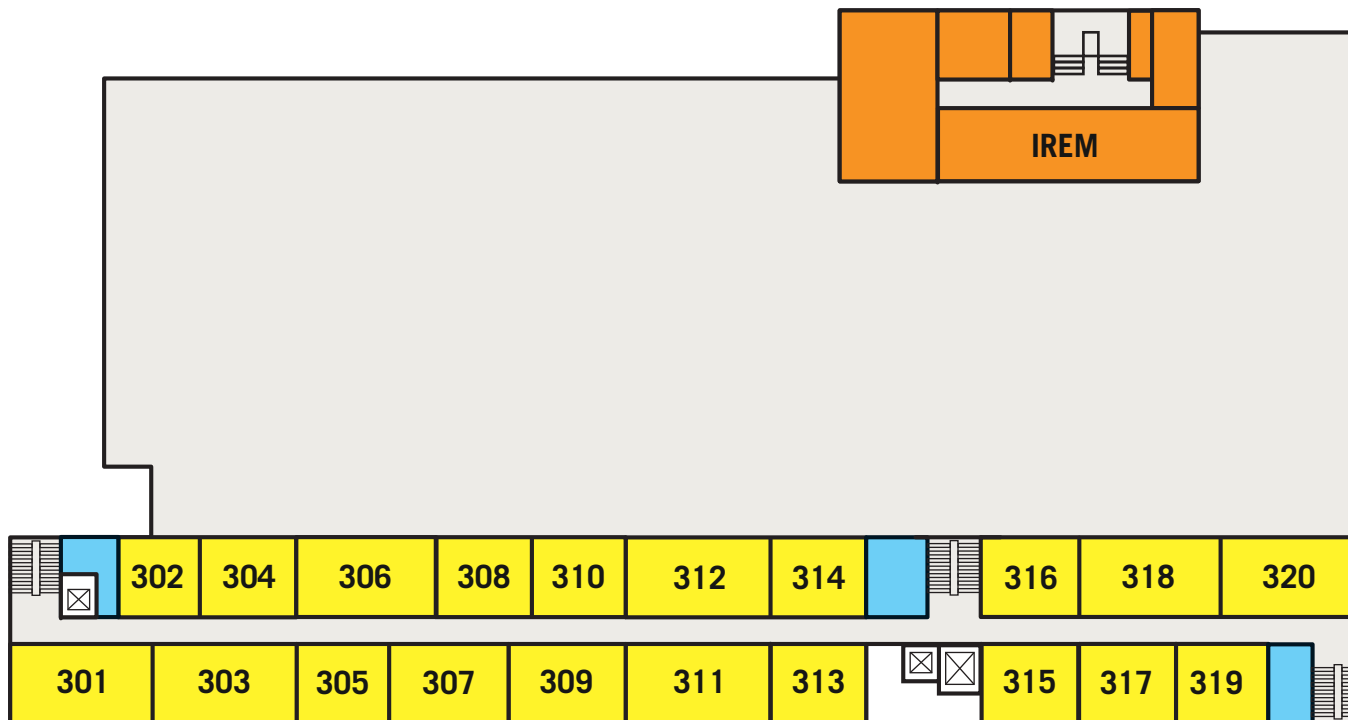

Bâtiment Henri Poincaré 3ème niveau

- Salles HP ATELIS 301 à 320
- IREM
- Toilettes