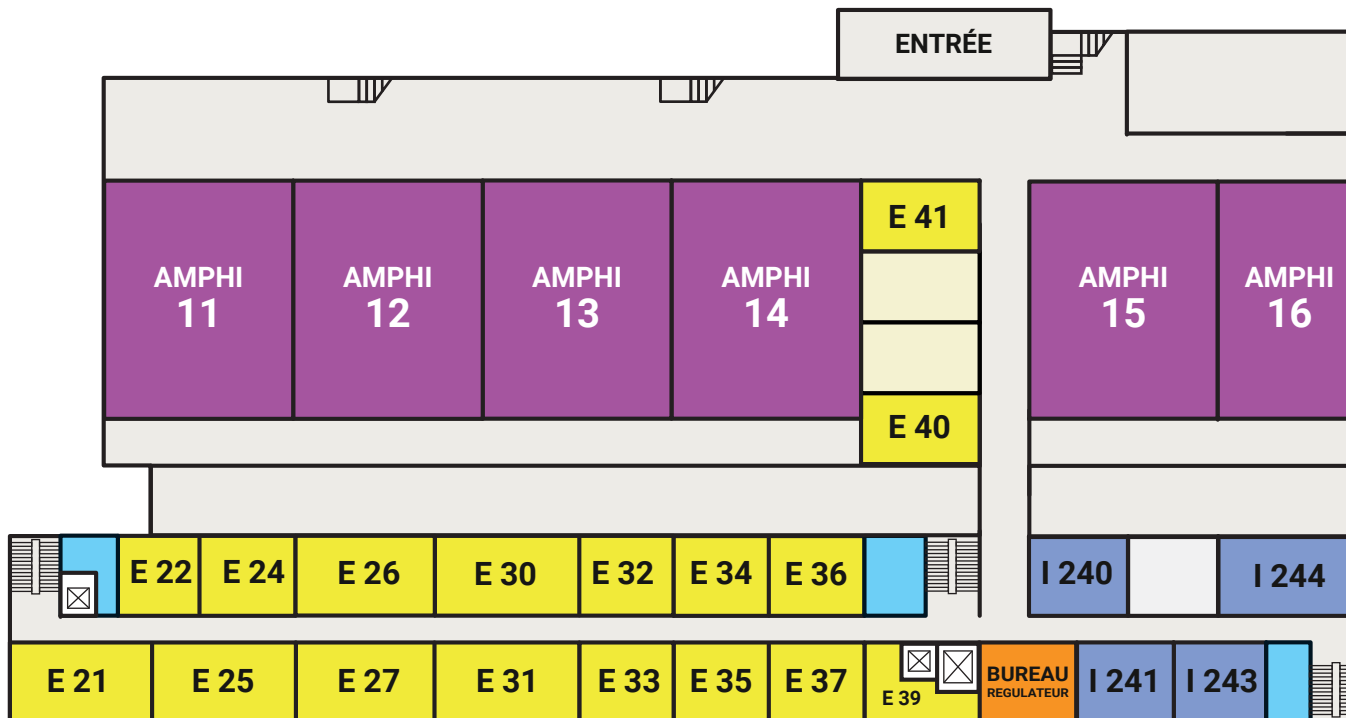

Bâtiment Henri Poincaré

1er niveau

- › Salles HP I122 et I123
- › Salles HP E2 à E19
- › Département des langues

1er niveau

- › Salles de TP Physique et Géologie

2ème niveau

- › Amphithéatres 11 à 16
- › Salles HP I240 à I244
- › Salles HP E21 à E41

3ème niveau

- › Salles HP ATELIS 301 à 320

Bâtiment Henri Poincaré 1er niveau

- Salles HP I 122 et I 123
- Salles HP E 2 à E 19
- Associations étudiantes
- Toilettes

Bâtiment Henri Poincaré 1^{er} niveau - Salles de TP

-  Salles TP Physique 1 à 17
-  Salle TP Géologie
-  Salle DENSYS
-  Salles HP 44 et 46
-  Toilettes
-  Espace vert (extérieur)

Bâtiment Henri Poincaré 2^{ème} niveau

- Amphithéâtres 11 à 16
- Salles I240 à I244
- Salles E21 à E41
- Salles accès libre wifi
- Bureau régulateur
- Toilettes

Bâtiment Henri Poincaré 3ème niveau

- Salles HP ATELIS 301 à 320
- IREM
- Toilettes