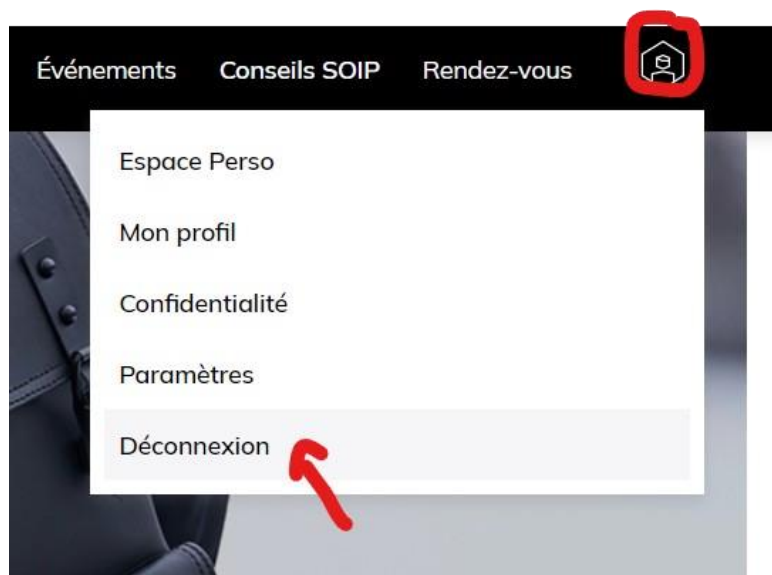

Memo Connexion Jeunes Diplômé(e)s

Vous pourrez toujours avoir accès au Career Center **en remplaçant votre adresse mail de l'école par votre adresse mail personnelle (encart adresse mail principale)**. L'encart adresse mail secondaire n'est aujourd'hui pas exploitable.

1) Pour les étudiants-es disposant déjà d'un compte sur le Career Center, nous vous invitons à modifier votre adresse mail dans les paramètres :

- adresse principale : adresse personnelle
- adresse secondaire : ancienne adresse principale du compte (SSO)

Paramètres

Paramètres de compte

Adresse email

Email secondaire

Renseigner votre email secondaire vous permettra prochainement de continuer à utiliser la plateforme même en cas de perte d'accès.

Fuseau horaire

i Ces informations sont susceptibles d'être mises à jour automatiquement par votre école.

[Changer de mot de passe](#)
[Supprimer mon compte](#)

SAUVEGARDER

2) Se déconnecter