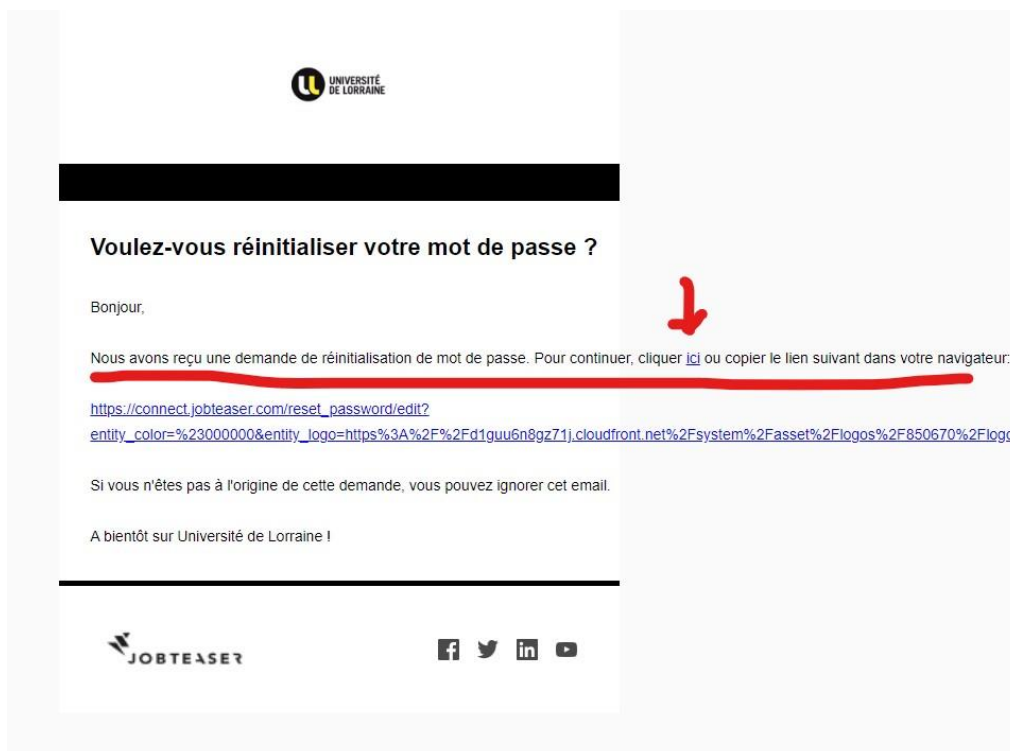

5) Cliquer sur le lien reçu dans le mail

Se connecter

Un email avec les instructions pour réinitialiser votre mot de passe vous a été envoyé.

Afin de créer un nouveau mot de passe, merci de suivre les instructions de cet email.

6) Créer le mot de passe qui sera dorénavant utilisé pour se connecter au Career-center UL

Se connecter

Choisissez un nouveau mot de passe

Mot de passe

Réinitialiser mon mot de passe