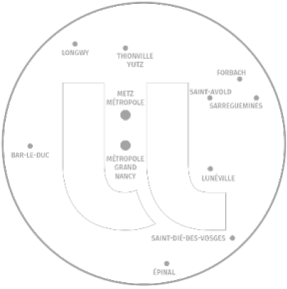

DIRECTION D'INGÉNIERIE DE PROJETS ET DE LA STRATÉGIE EUROPE

Cyrille Raymond

Directeur

Sous-direction d'ingénierie de projet
(S-DIPRO)

Caroline Coquelet André

Sous-directrice

Sous-direction Appui à la Stratégie
Europe du Site Lorrain (SD-ASE)