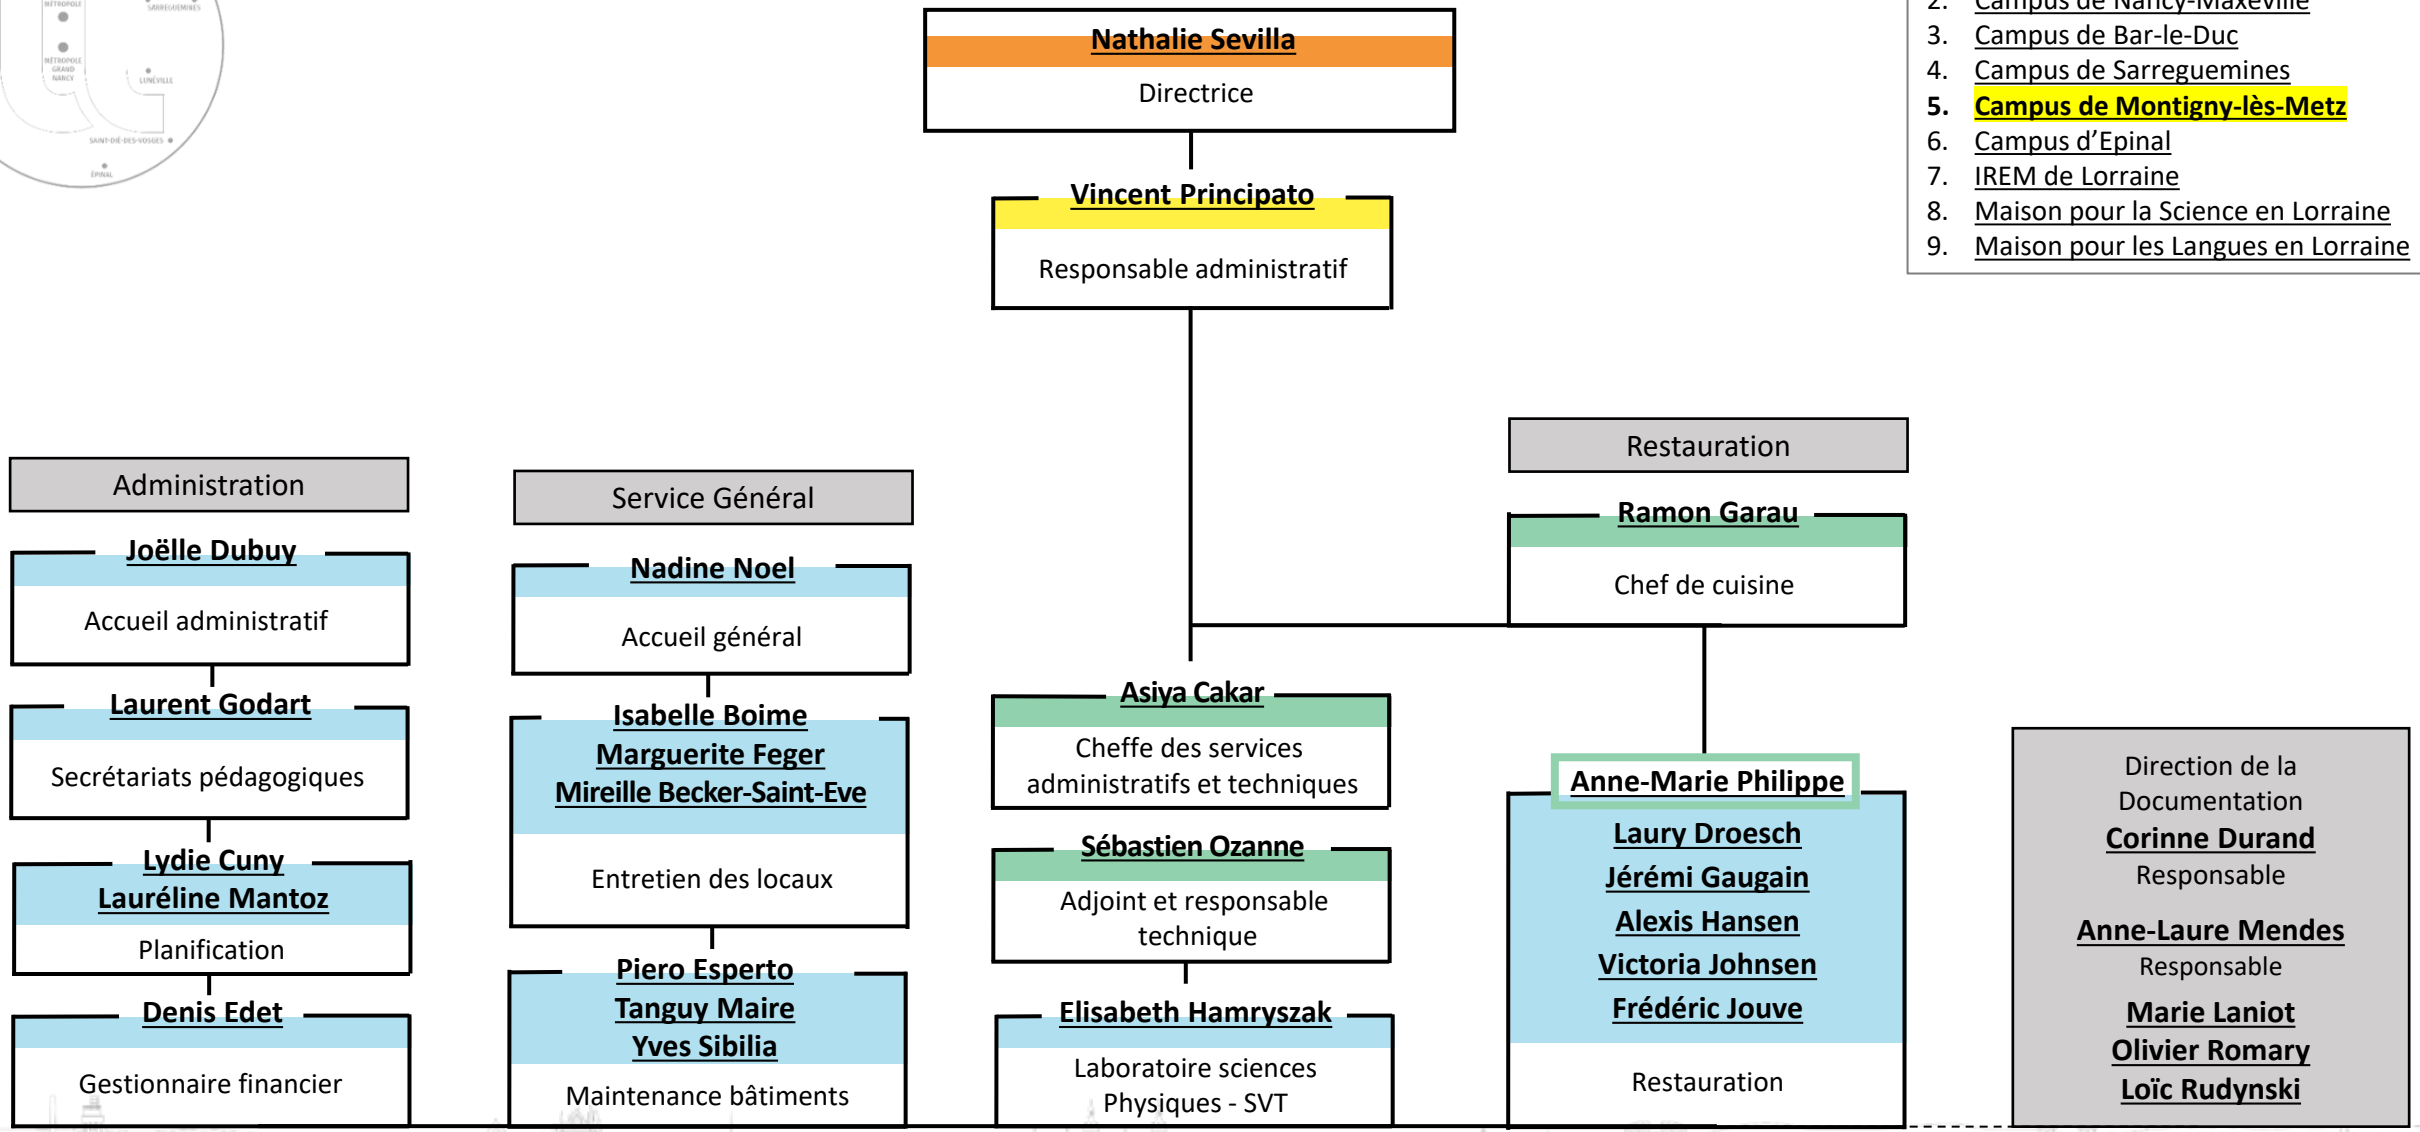

1. [Direction et Services Centraux](#)
2. [Campus de Nancy-Maxéville](#)
3. [Campus de Bar-le-Duc](#)
4. [Campus de Sarreguemines](#)
5. **[Campus de Montigny-lès-Metz](#)**
6. [Campus d'Epinal](#)
7. [IREM de Lorraine](#)
8. [Maison pour la Science en Lorraine](#)
9. [Maison pour les Langues en Lorraine](#)