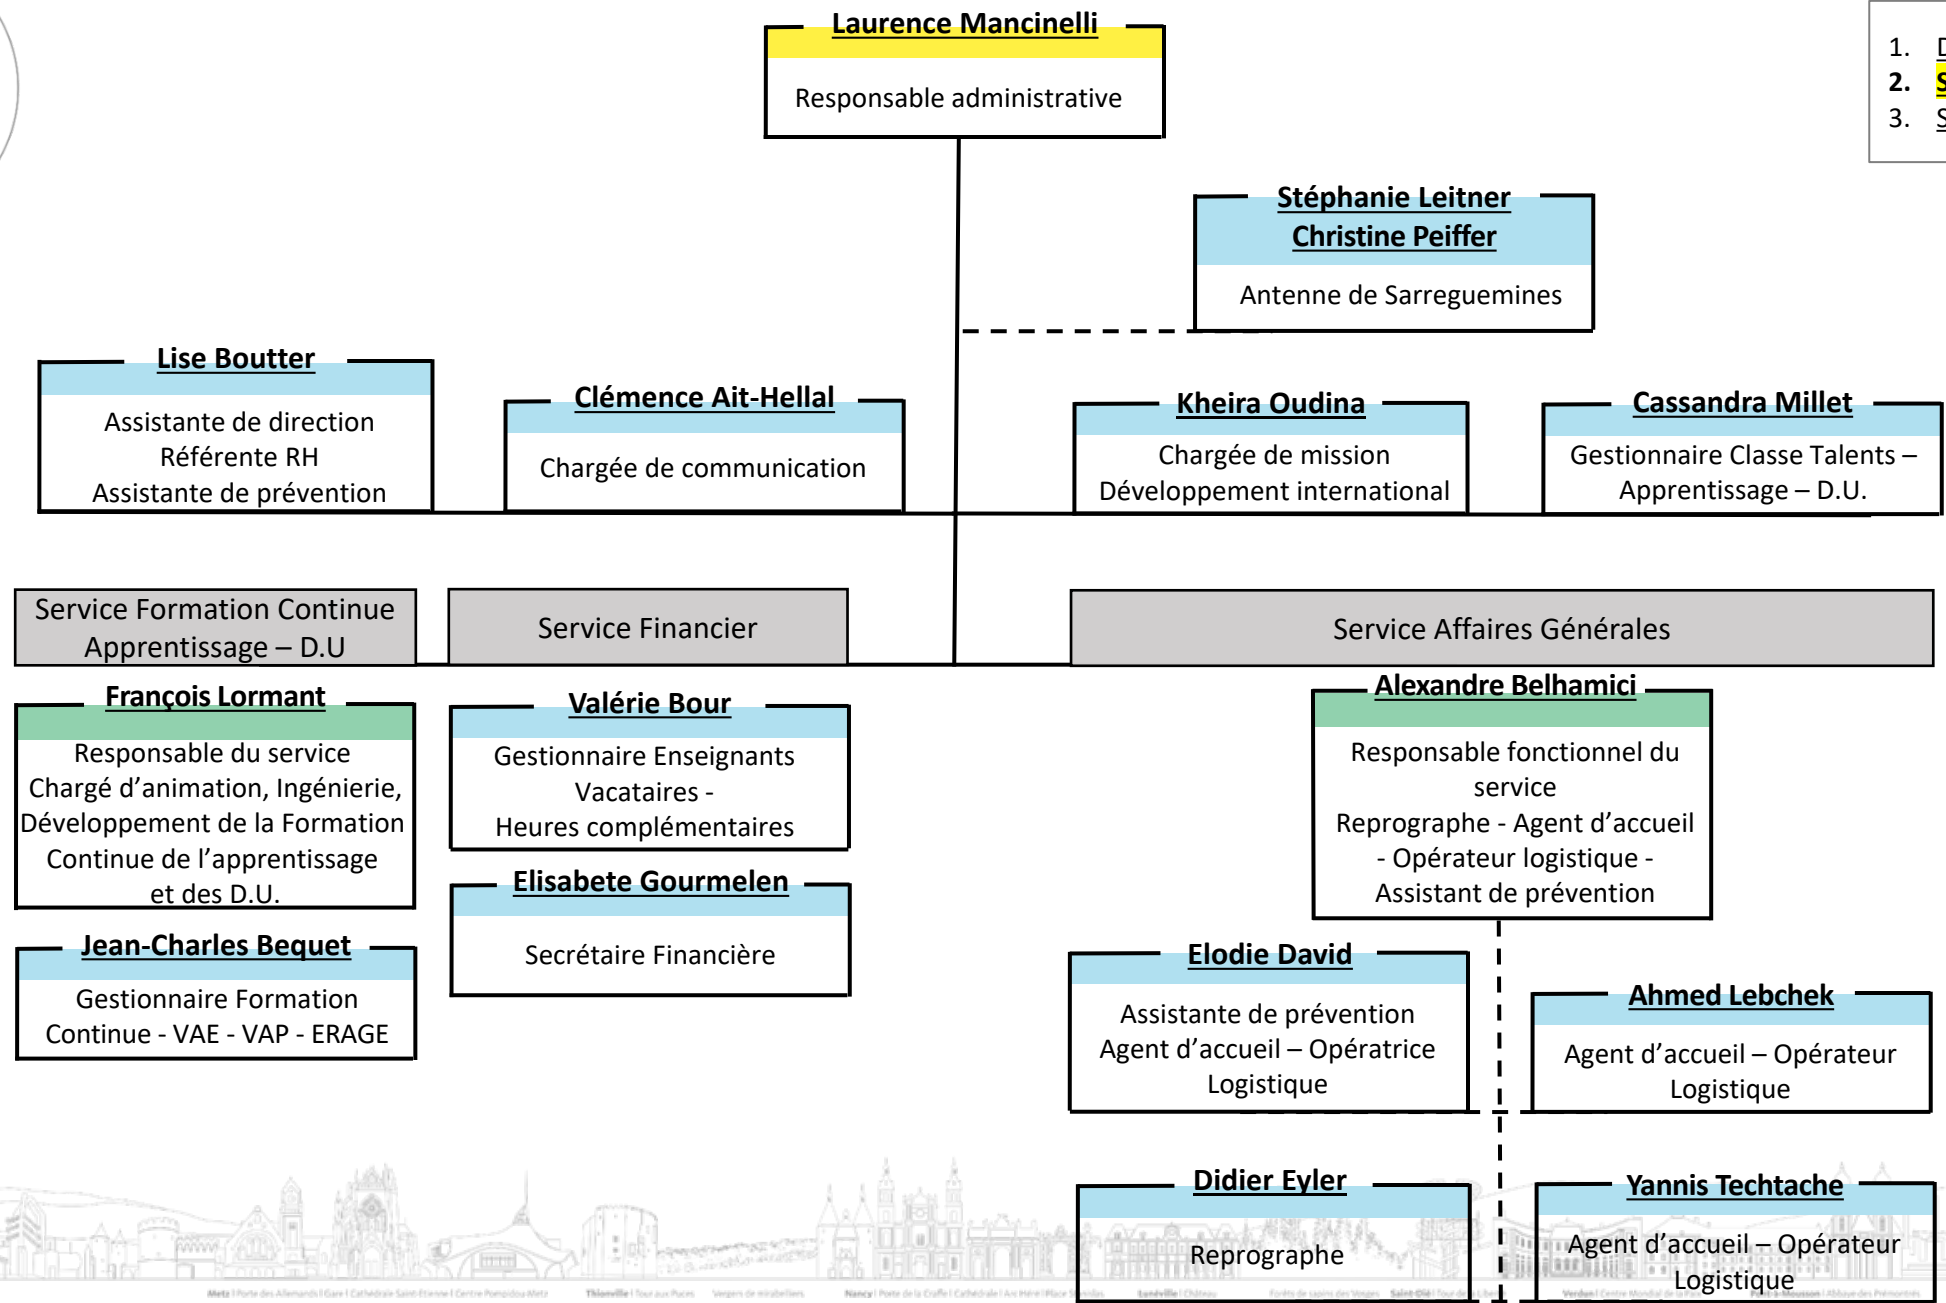

Caroline Faure
Franz Kuhn

Assesseurs

Hugo Stahl
Administrateur provisoire

Chaire urbanisme et
aménagement durables

Pascal Caille
Responsable

Laurence Mancinelli
Responsable administrative

Lukas Liepold
Chargé de communication et
coopération internationale

Ophélie Sourrue
Gestionnaire administrative

FACULTÉ DE DROIT, ÉCONOMIE ET ADMINISTRATION DE METZ (DEA)

1. Direction
2. **Services administratifs**
3. Service de Scolarité

FACULTÉ DE DROIT, ÉCONOMIE ET ADMINISTRATION DE METZ (DEA)

1. Direction
2. Services administratifs
3. **Service de Scolarité**